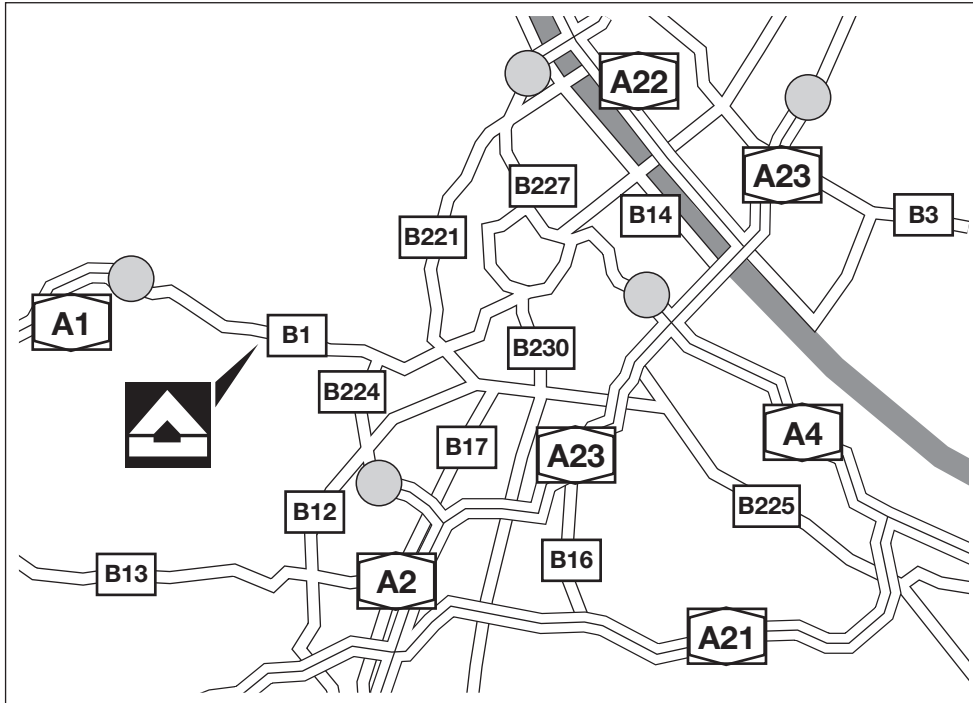

So finden Sie uns:

Von der A4 aus Richtung Flughafen kommend:

Auf der **A4** bis zum Knoten Wien-Prater – weiter auf der **A23** bis AS Wien Landstraße – weiter halb rechts auf die B221/Landstraßer Gürtel – weiter auf der B221 Richtung Graz/Linz – weiter auf der B221/ Margareten-gürtel in Richtung Wien/Hietzing – halb rechts auf die B1/Linke Wienzeile – weiter in die Hadikgasse – links auf die Sankt-Weiter-Brücke – links auf die B1/Hietzinger Kai – die Einfahrt zur Garage befindet sich auf dem Hietzinger Kai, der Haupteingang in der Amalienstraße

Aus Richtung Süden kommend:

Am Knoten Vösendorf auf der **A2** Richtung Wien-Zentrum/Altmannsdorf/Inzersdorf – weiter auf **A23** Richtung Wien – weiter auf B224/Altmannsdorfer Straße in Richtung Wiental/Altmannsdorf/Hetzendorf – links auf die B1/Linke Wienzeile – weiter in die Hadikgasse – links auf die Sankt-Weiter-Brücke – links auf die B1/Hietzinger Kai – die Einfahrt zur Garage befindet sich auf dem Hietzinger Kai, der Haupteingang in der Amalienstraße

Aus Richtung Norden kommend:

Die A22 an der AS Gürtel Nordbrücke verlassen – weiter auf der B227/Donaukanal Straße/Nussdorfer Lände in Richtung Wien – halb rechts weiter auf die B221/Gürtelbrücke in Richtung Graz/Linz/Gürtel – links auf die B221/Neubaugürtel – rechts auf den Sechshauser Gürtel – rechts auf die B1/Linke Wienzeile – weiter in die Hadikgasse – links auf die Sankt-Weiter-Brücke – links auf die B1/Hietzinger Kai – die Einfahrt zur Garage befindet sich auf dem Hietzinger Kai, der Haupteingang in der Amalienstraße

Mit den öffentlichen Verkehrsmitteln:

Mit der **U4** bis Haltestelle Ober St. Veit – auf dem Hietzinger Kai zirka fünf Minuten Fußweg bis zur Amalienstraße

Herzlich willkommen!