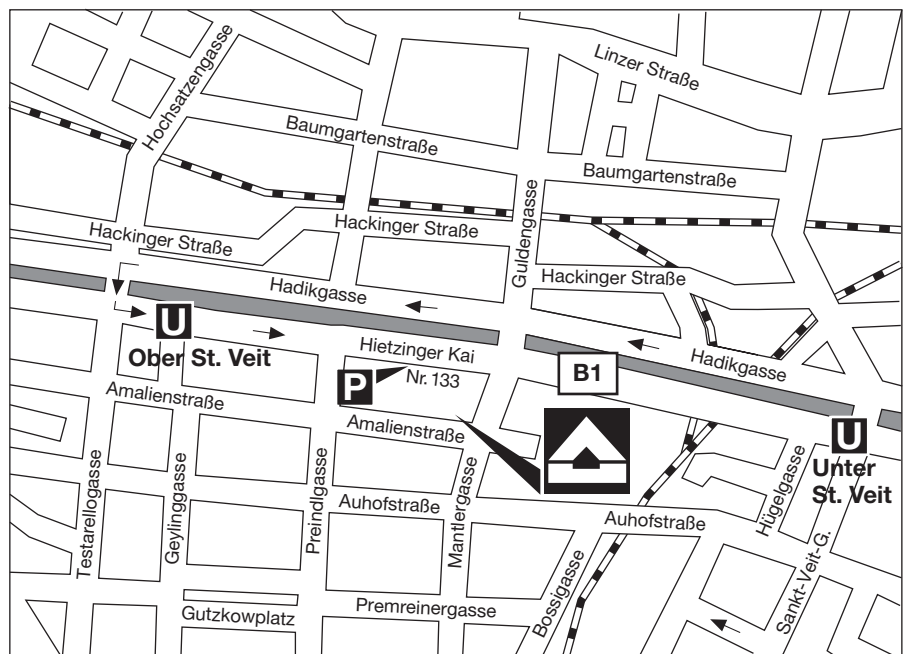

So finden Sie uns:

Von der A4 aus Richtung Flughafen kommend:

Auf der **A4** bis zum Knoten Wien-Prater – weiter auf der **A23** bis AS Wien Landstraße – weiter halb rechts auf die B221/Landstraßer Gürtel – weiter auf der B221 Richtung Graz/Linz – weiter auf der B221/ Margareten-gürtel in Richtung Wien/Hietzing – halb rechts auf die B1/Linke Wienzeile – weiter in die Hadikgasse – links auf die Sankt-Weiter-Brücke – links auf die B1/Hietzinger Kai – die Einfahrt zur Garage befindet sich auf dem Hietzinger Kai, der Haupteingang in der Amalienstraße

Aus Richtung Süden kommend:

Am Knoten Vösendorf auf der **A2** Richtung Wien-Zentrum/Altmannsdorf/Inzersdorf – weiter auf **A23** Richtung Wien – weiter auf B224/Altmannsdorfer Straße in Richtung Wiental/Altmannsdorf/Hetzendorf – links auf die B1/Linke Wienzeile – weiter in die Hadikgasse – links auf die Sankt-Weiter-Brücke – links auf die B1/Hietzinger Kai – die Einfahrt zur Garage befindet sich auf dem Hietzinger Kai, der Haupteingang in der Amalienstraße

Aus Richtung Norden kommend:

Die A22 an der AS Gürtel Nordbrücke verlassen – weiter auf der B227/Donaukanal Straße/Nussdorfer Lände in Richtung Wien – halb rechts weiter auf die B221/Gürtelbrücke in Richtung Graz/Linz/Gürtel – links auf die B221/Neubaugürtel – rechts auf den Sechshauser Gürtel – rechts auf die B1/Linke Wienzeile – weiter in die Hadikgasse – links auf die Sankt-Weiter-Brücke – links auf die B1/Hietzinger Kai – die Einfahrt zur Garage befindet sich auf dem Hietzinger Kai, der Haupteingang in der Amalienstraße

Mit den öffentlichen Verkehrsmitteln:

Mit der **U4** bis Haltestelle Ober St. Veit – auf dem Hietzinger Kai zirka fünf Minuten Fußweg bis zur Amalienstraße

Herzlich willkommen!